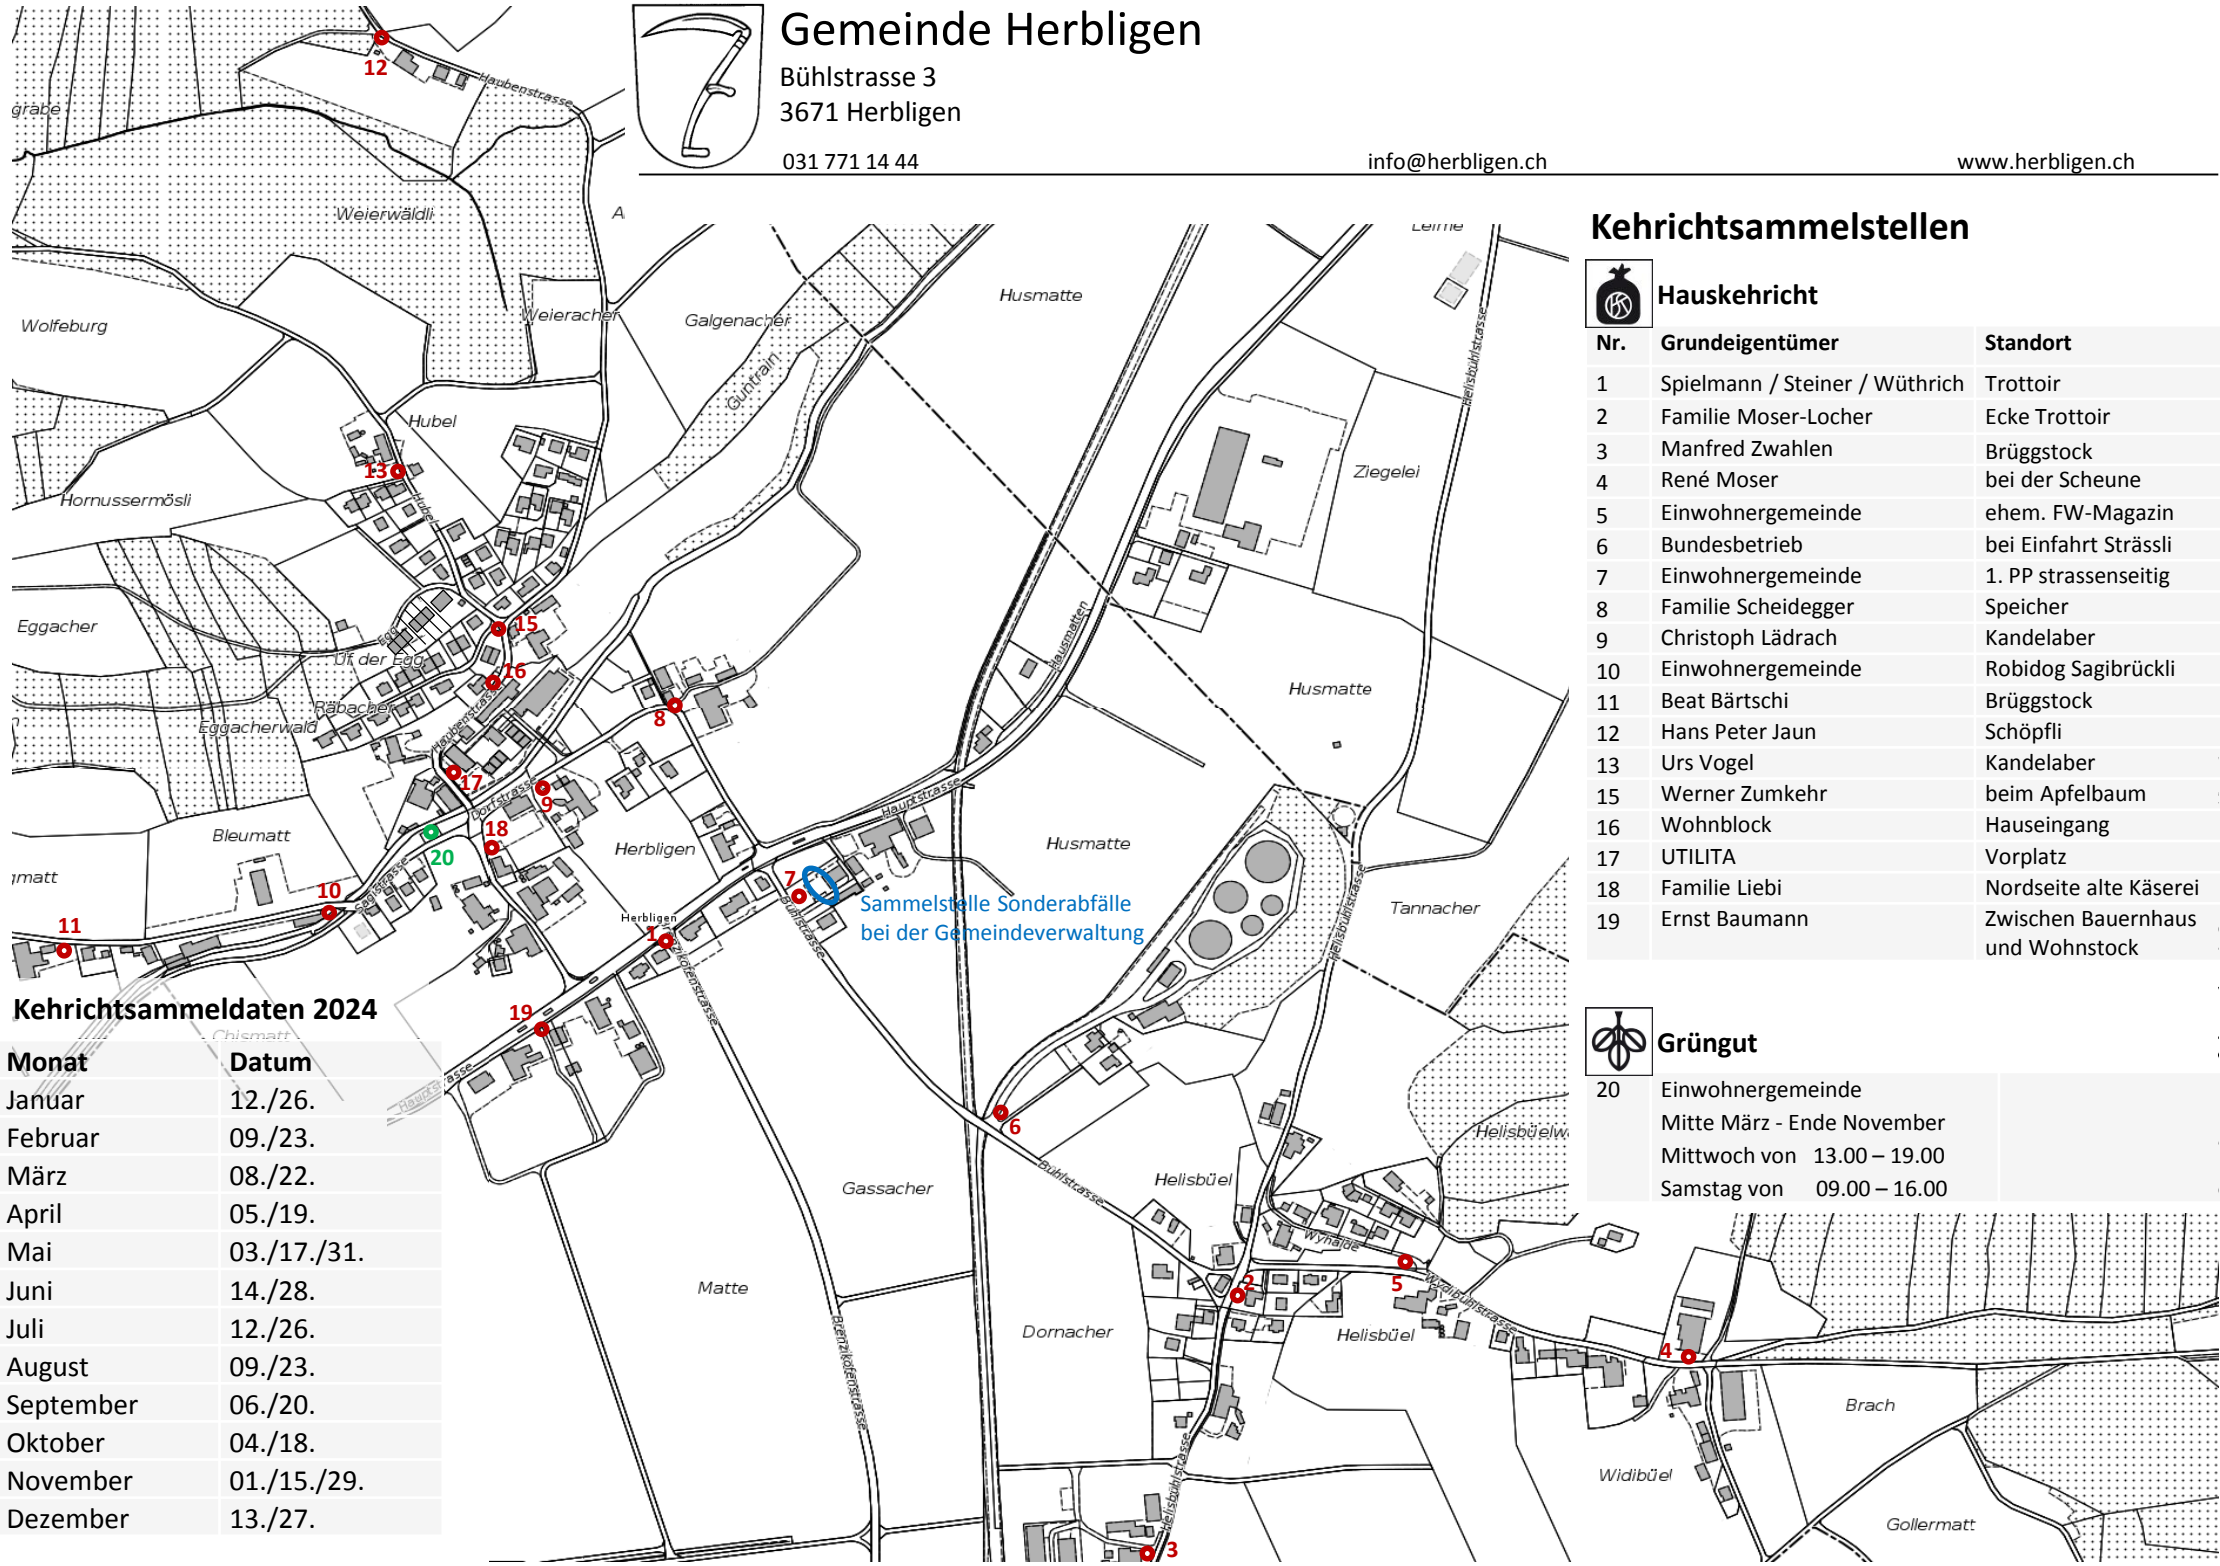

Gemeinde Herbligen

Bühlstrasse 3
3671 Herbligen

031 771 14 44

info@herbligen.ch

www.herbligen.ch

Kehrachtsammelstellen

Hauskehricht

Nr.	Grundeigentümer	Standort
1	Spielmann / Steiner / Wüthrich	Trottoir
2	Familie Moser-Locher	Ecke Trottoir
3	Manfred Zwahlen	Brüggstock
4	René Moser	bei der Scheune
5	Einwohnergemeinde	ehem. FW-Magazin
6	Bundesbetrieb	bei Einfahrt Strässli
7	Einwohnergemeinde	1. PP strassenseitig
8	Familie Scheidegger	Speicher
9	Christoph Lädach	Kandelaber
10	Einwohnergemeinde	Robidog Sagibrückli
11	Beat Bärtschi	Brüggstock
12	Hans Peter Jaun	Schöpfli
13	Urs Vogel	Kandelaber
15	Werner Zumkehr	beim Apfelbaum
16	Wohnblock	Hauseingang
17	UTILITA	Vorplatz
18	Familie Liebi	Nordseite alte Käserei
19	Ernst Baumann	Zwischen Bauernhaus und Wohnstock

Grüngut

20	Einwohnergemeinde	
	Mitte März - Ende November	
	Mittwoch von 13.00 – 19.00	
	Samstag von 09.00 – 16.00	

Kehrachtsammeldaten 2024

Monat	Datum
Januar	12./26.
Februar	09./23.
März	08./22.
April	05./19.
Mai	03./17./31.
Juni	14./28.
Juli	12./26.
August	09./23.
September	06./20.
Oktober	04./18.
November	01./15./29.
Dezember	13./27.